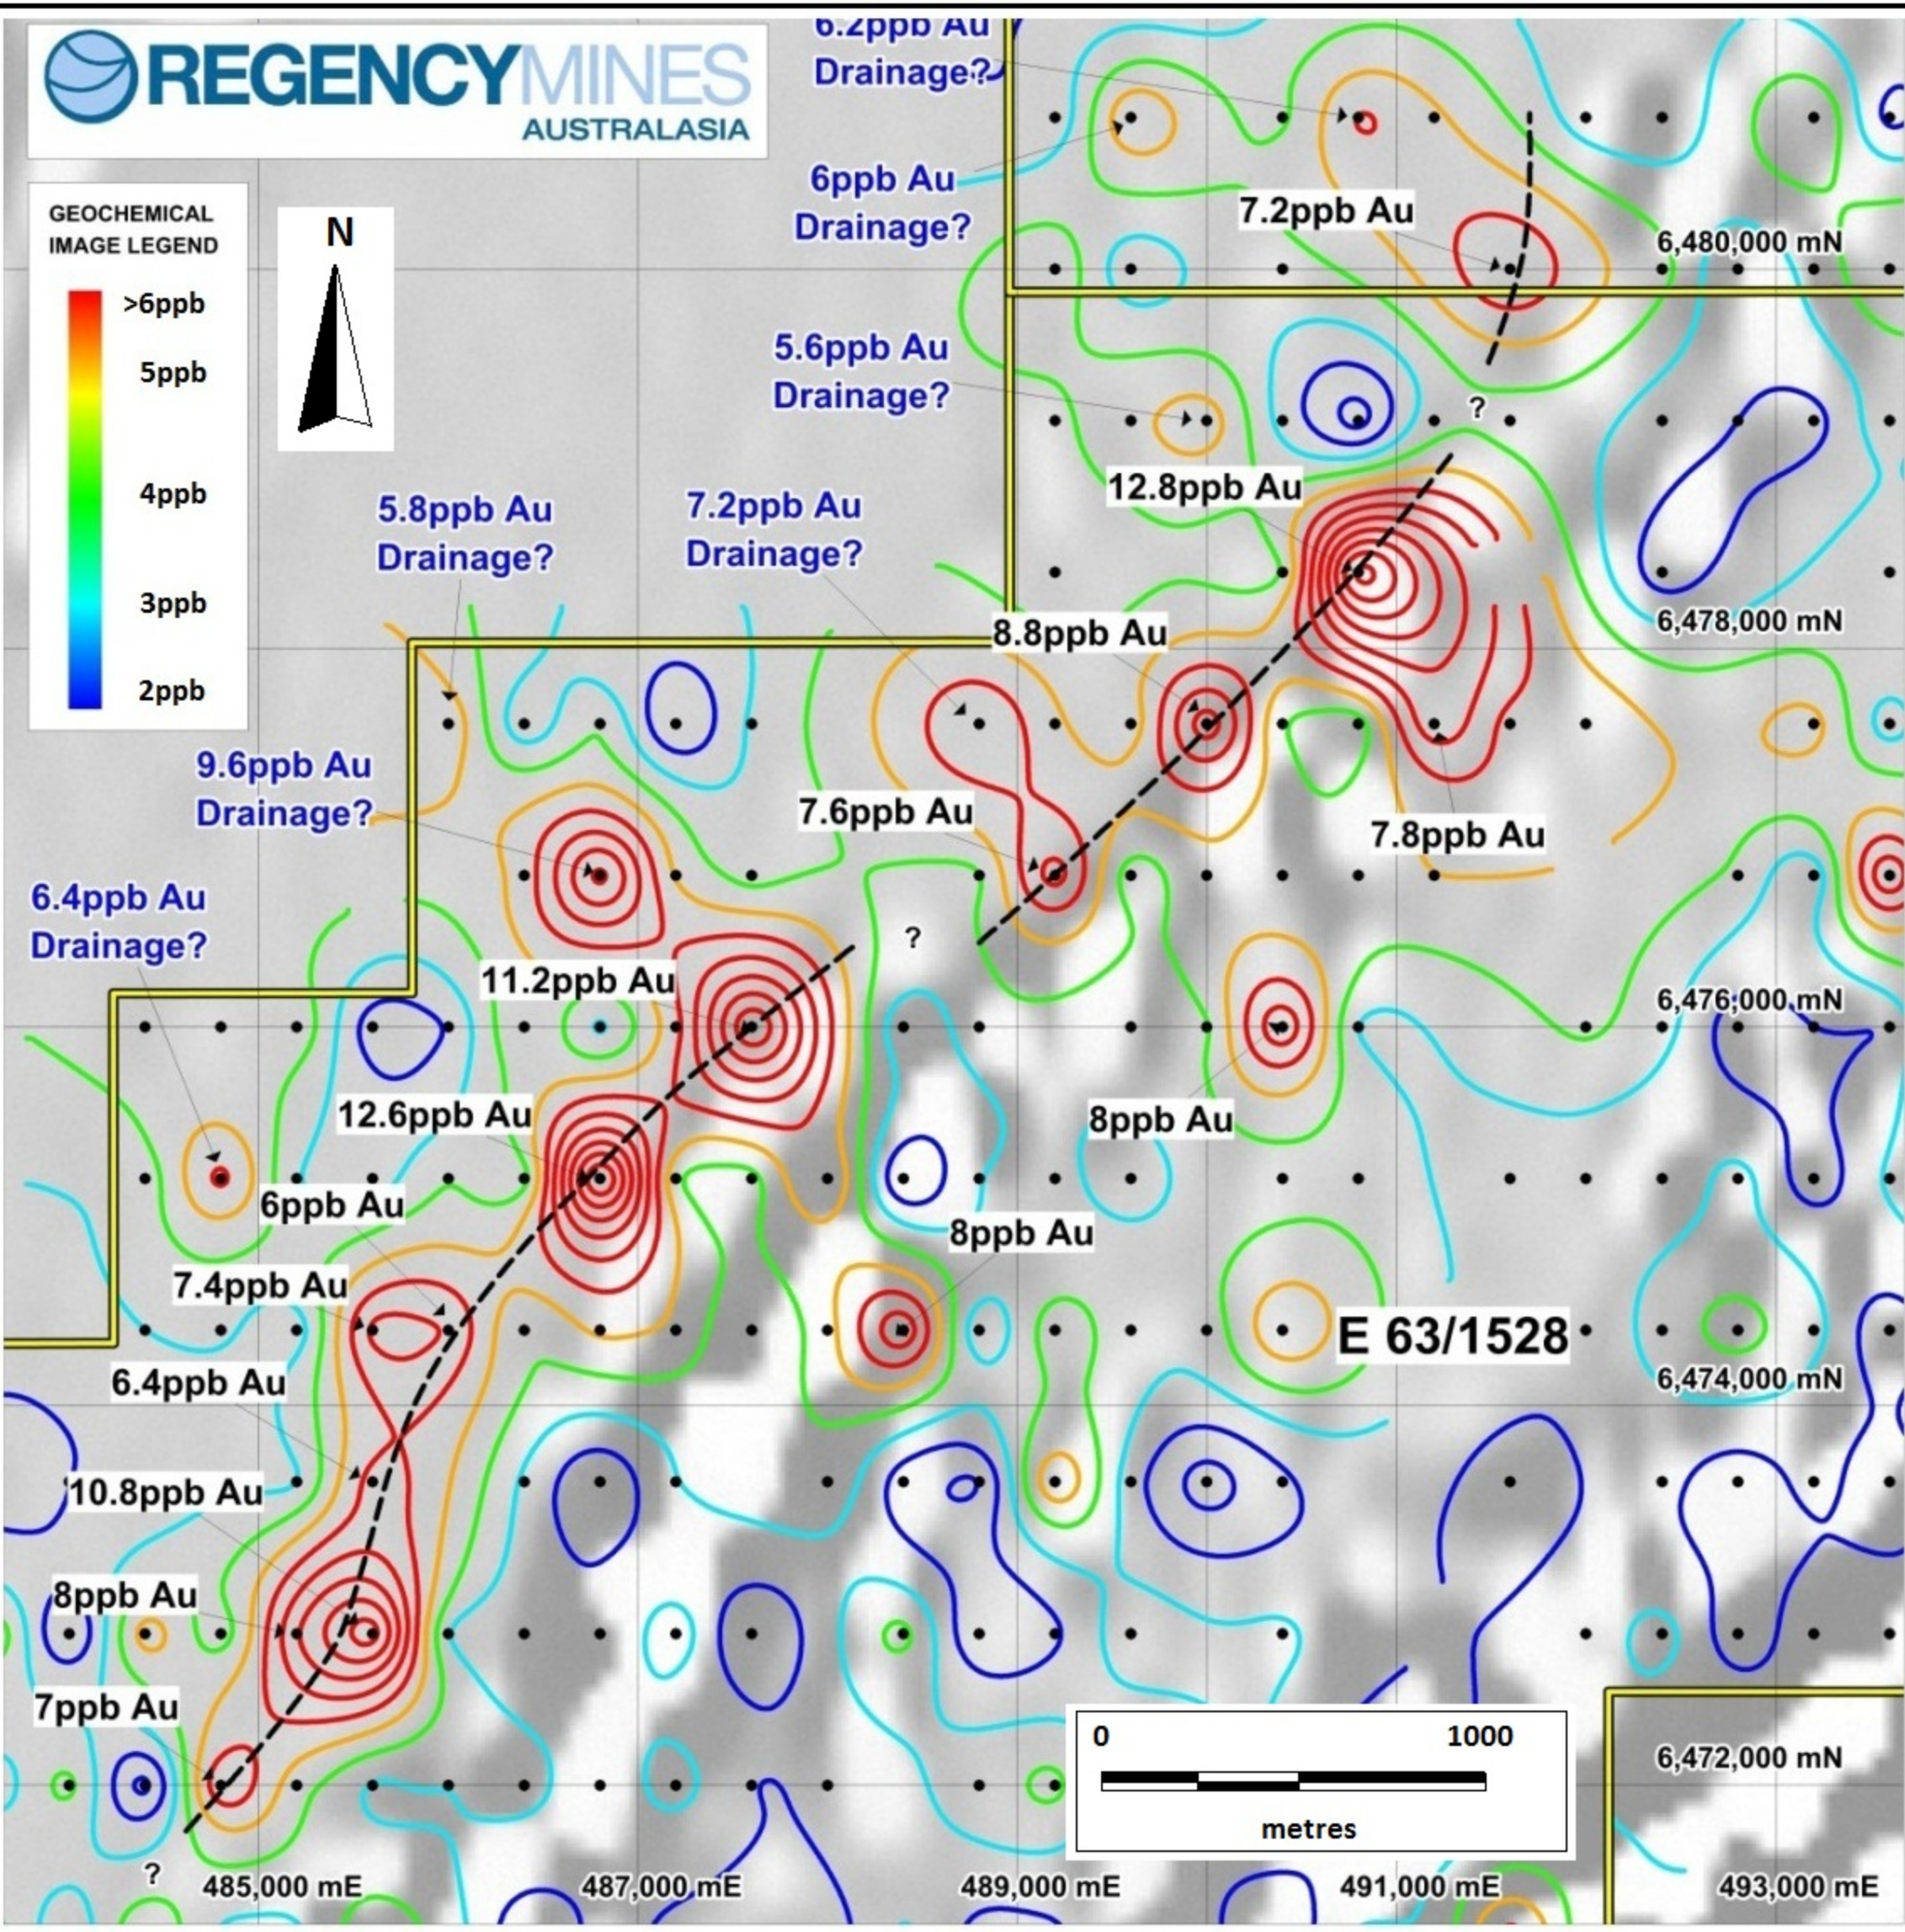

GEOCHEMICAL
IMAGE LEGEND

6.2ppb Au
Drainage?

6ppb Au
Drainage?

5.6ppb Au
Drainage?

5.8ppb Au
Drainage?

7.2ppb Au
Drainage?

7.2ppb Au

6,480,000 mN

12.8ppb Au

6,478,000 mN

8.8ppb Au

9.6ppb Au
Drainage?

7.6ppb Au

7.8ppb Au

6.4ppb Au
Drainage?

11.2ppb Au

6,476,000 mN

12.6ppb Au

8ppb Au

6ppb Au

8ppb Au

E 63/1528

6,474,000 mN

7.4ppb Au

6.4ppb Au

10.8ppb Au

8ppb Au

7ppb Au

6,472,000 mN

485,000 mE

487,000 mE

489,000 mE