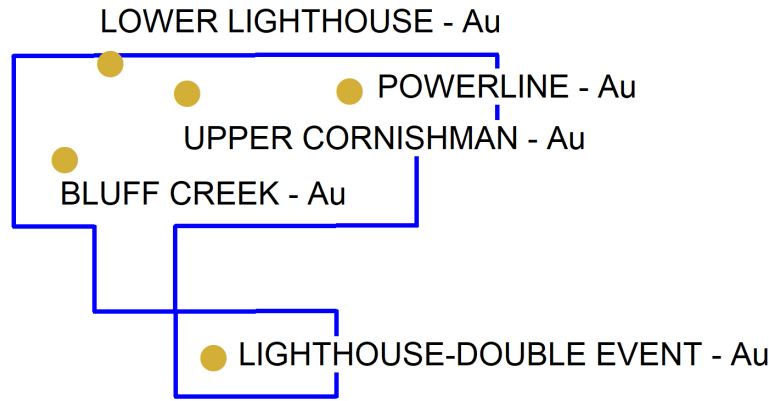

ROCKFIRE RESOURCES PLC

Lighthouse Tenement Prospects

North Queensland, Australia

EPM 25617

WARRAWEE WEST
Zn (Au, Ag, Cu, Pb)

ROLLSTON RIVER
Zn (Au, Ag, Cu, Pb)

OTWAY - Cu

SPLIT ROCK - Cu (Au)

SCRUBBY DAM - Zn (Ag, Pb)

PLATEAU
Au (Ag, Zn, Pb, Cu)

BULL'S EYE - Zn (Ag)

JEDDAH - Au

BELL ROCK - Au

HOOK - Cu

435000 mE

7755000 mN