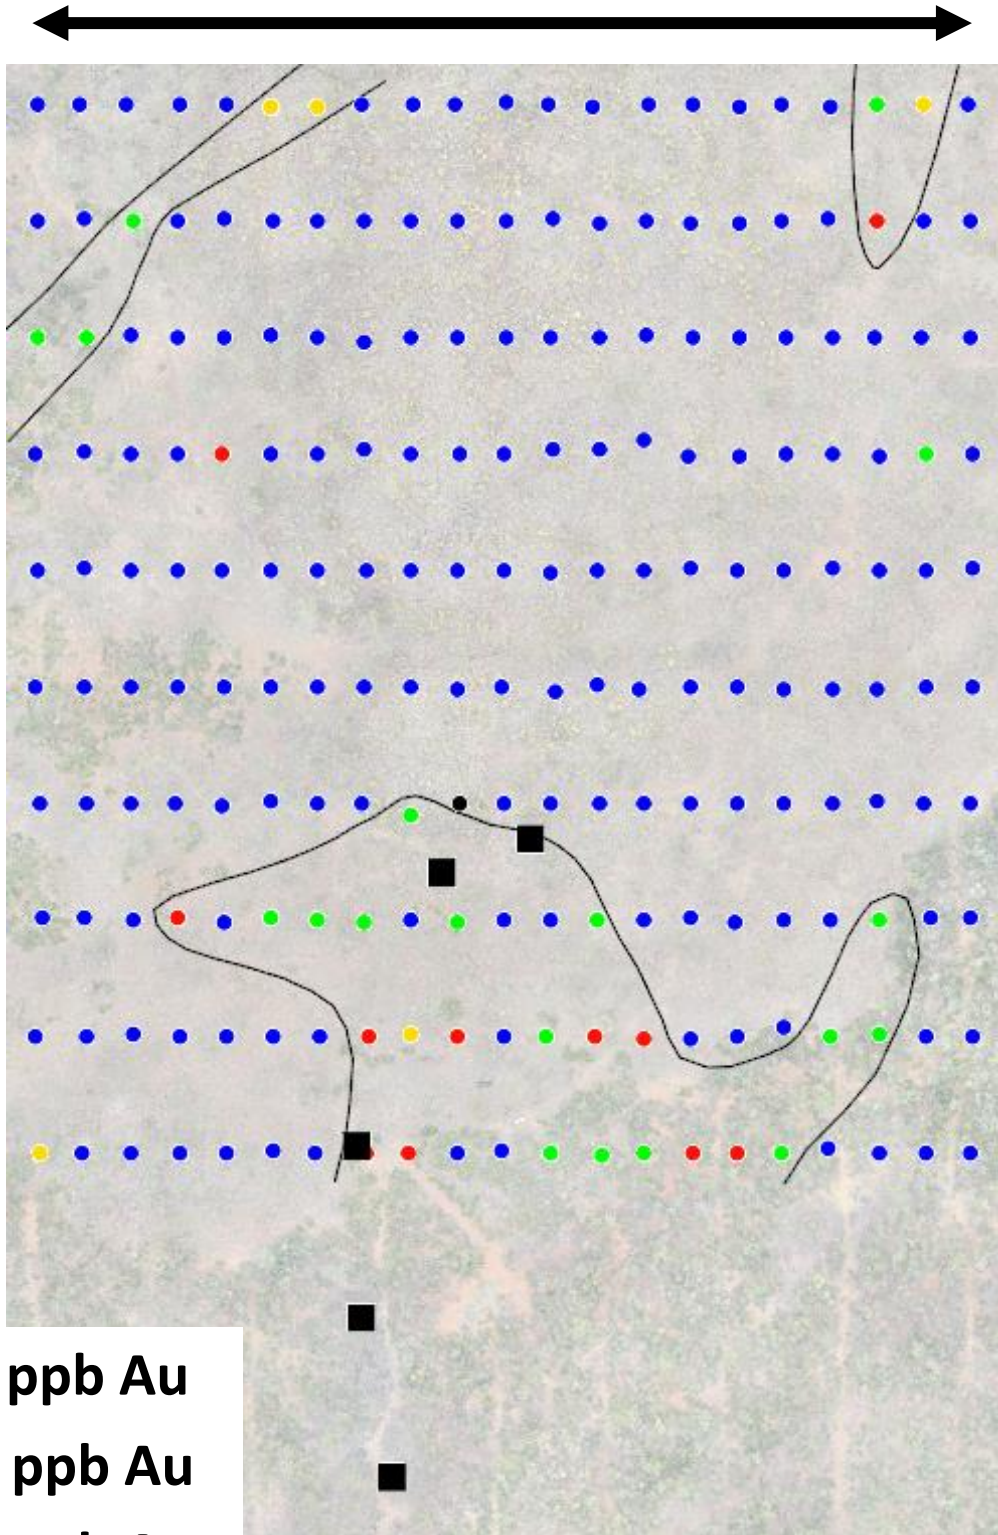

Jeddah soil samples showing Gold - 2021

400 m

● +20 ppb Au

● +15 ppb Au

● +10 ppb Au

● <10 ppb Au

■ Rocks +1 g/t Au