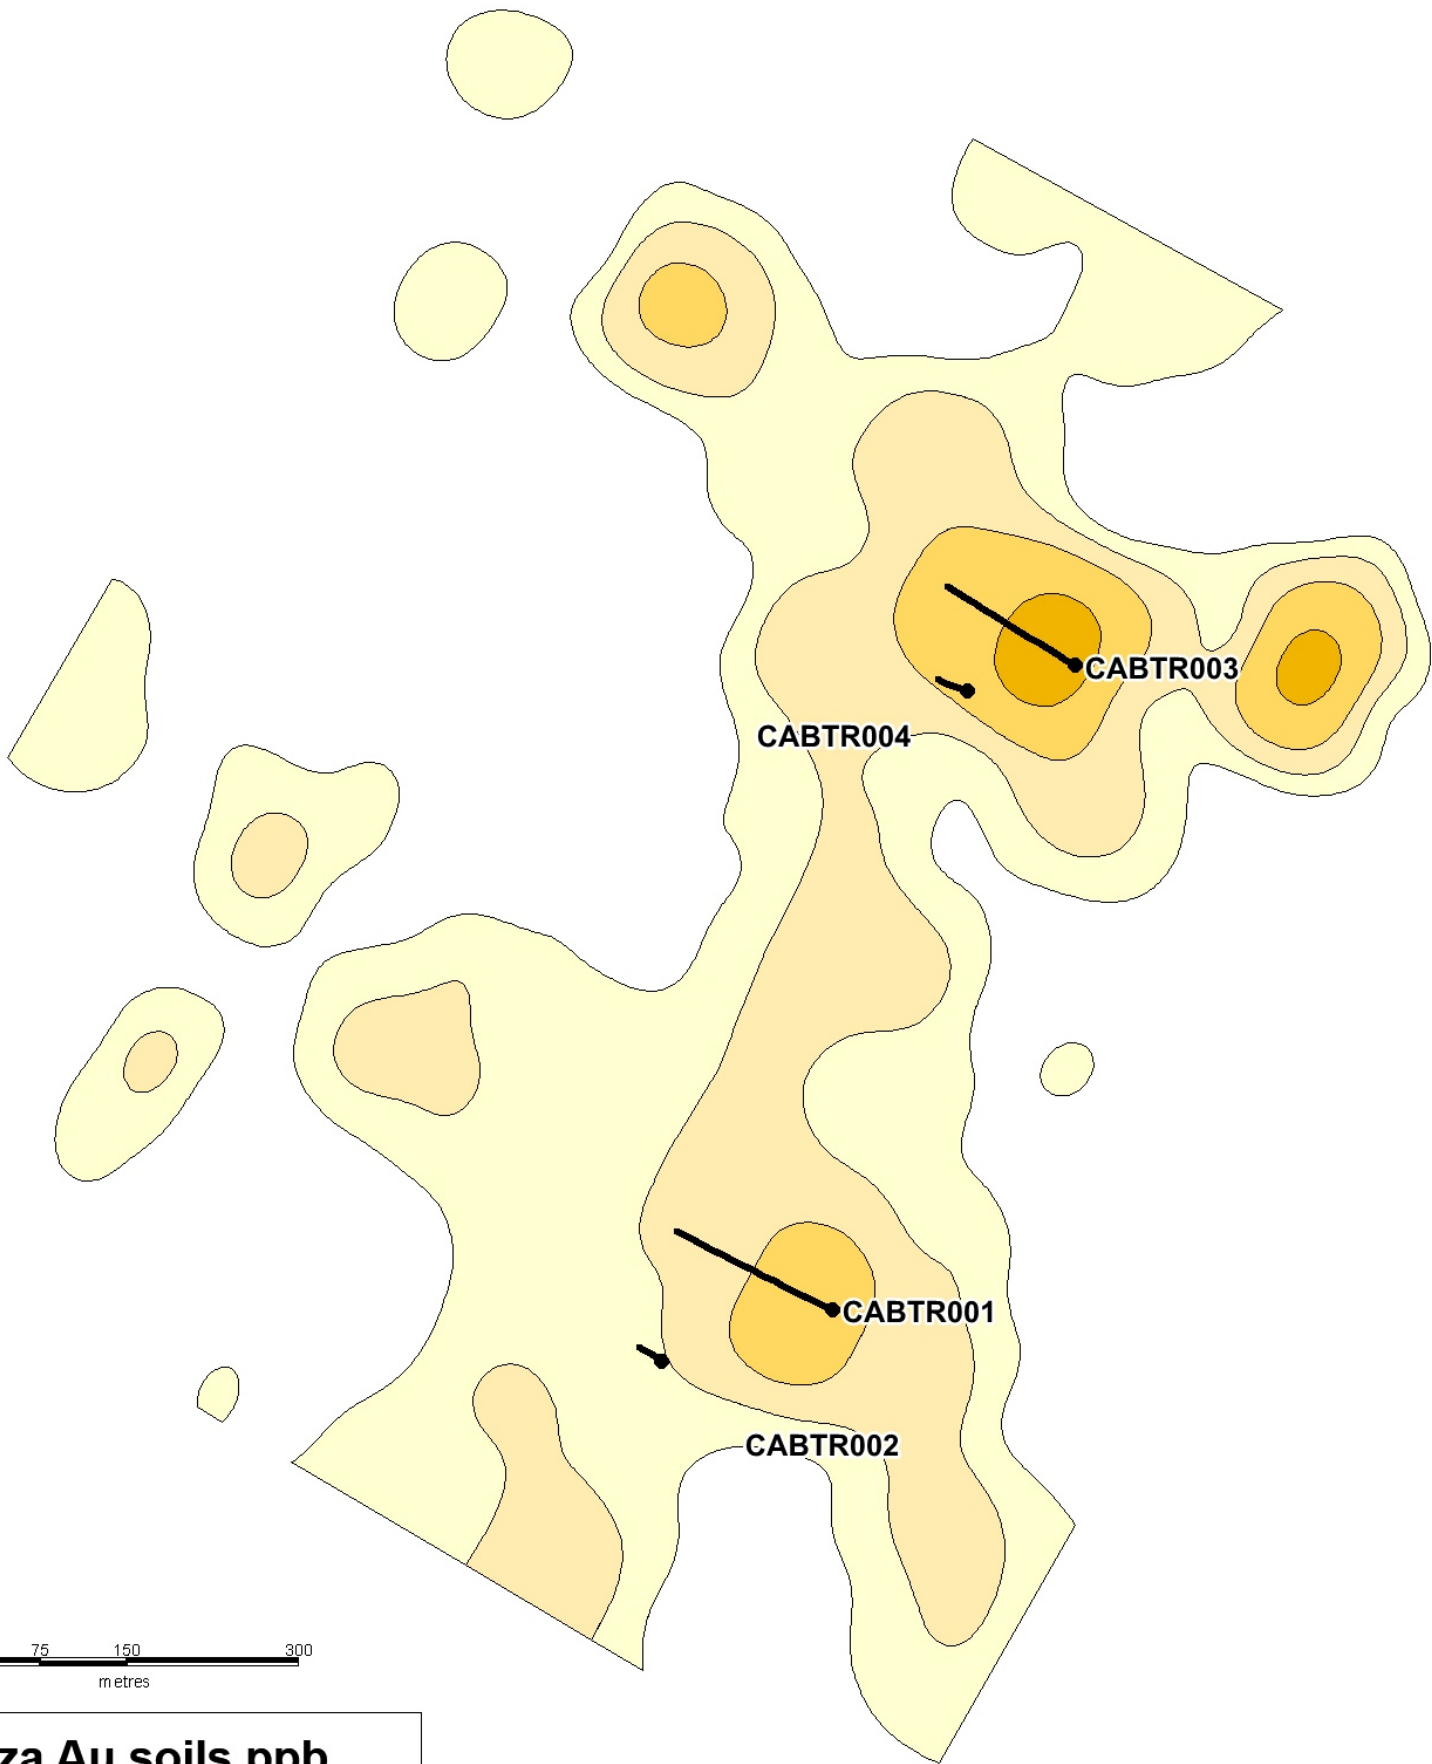

Ormonde-Aurum Gold JV Permits

0 75 150 300
metres

Cabeza Au soils ppb

- 25-50
- 50-100
- 100-250
- >250