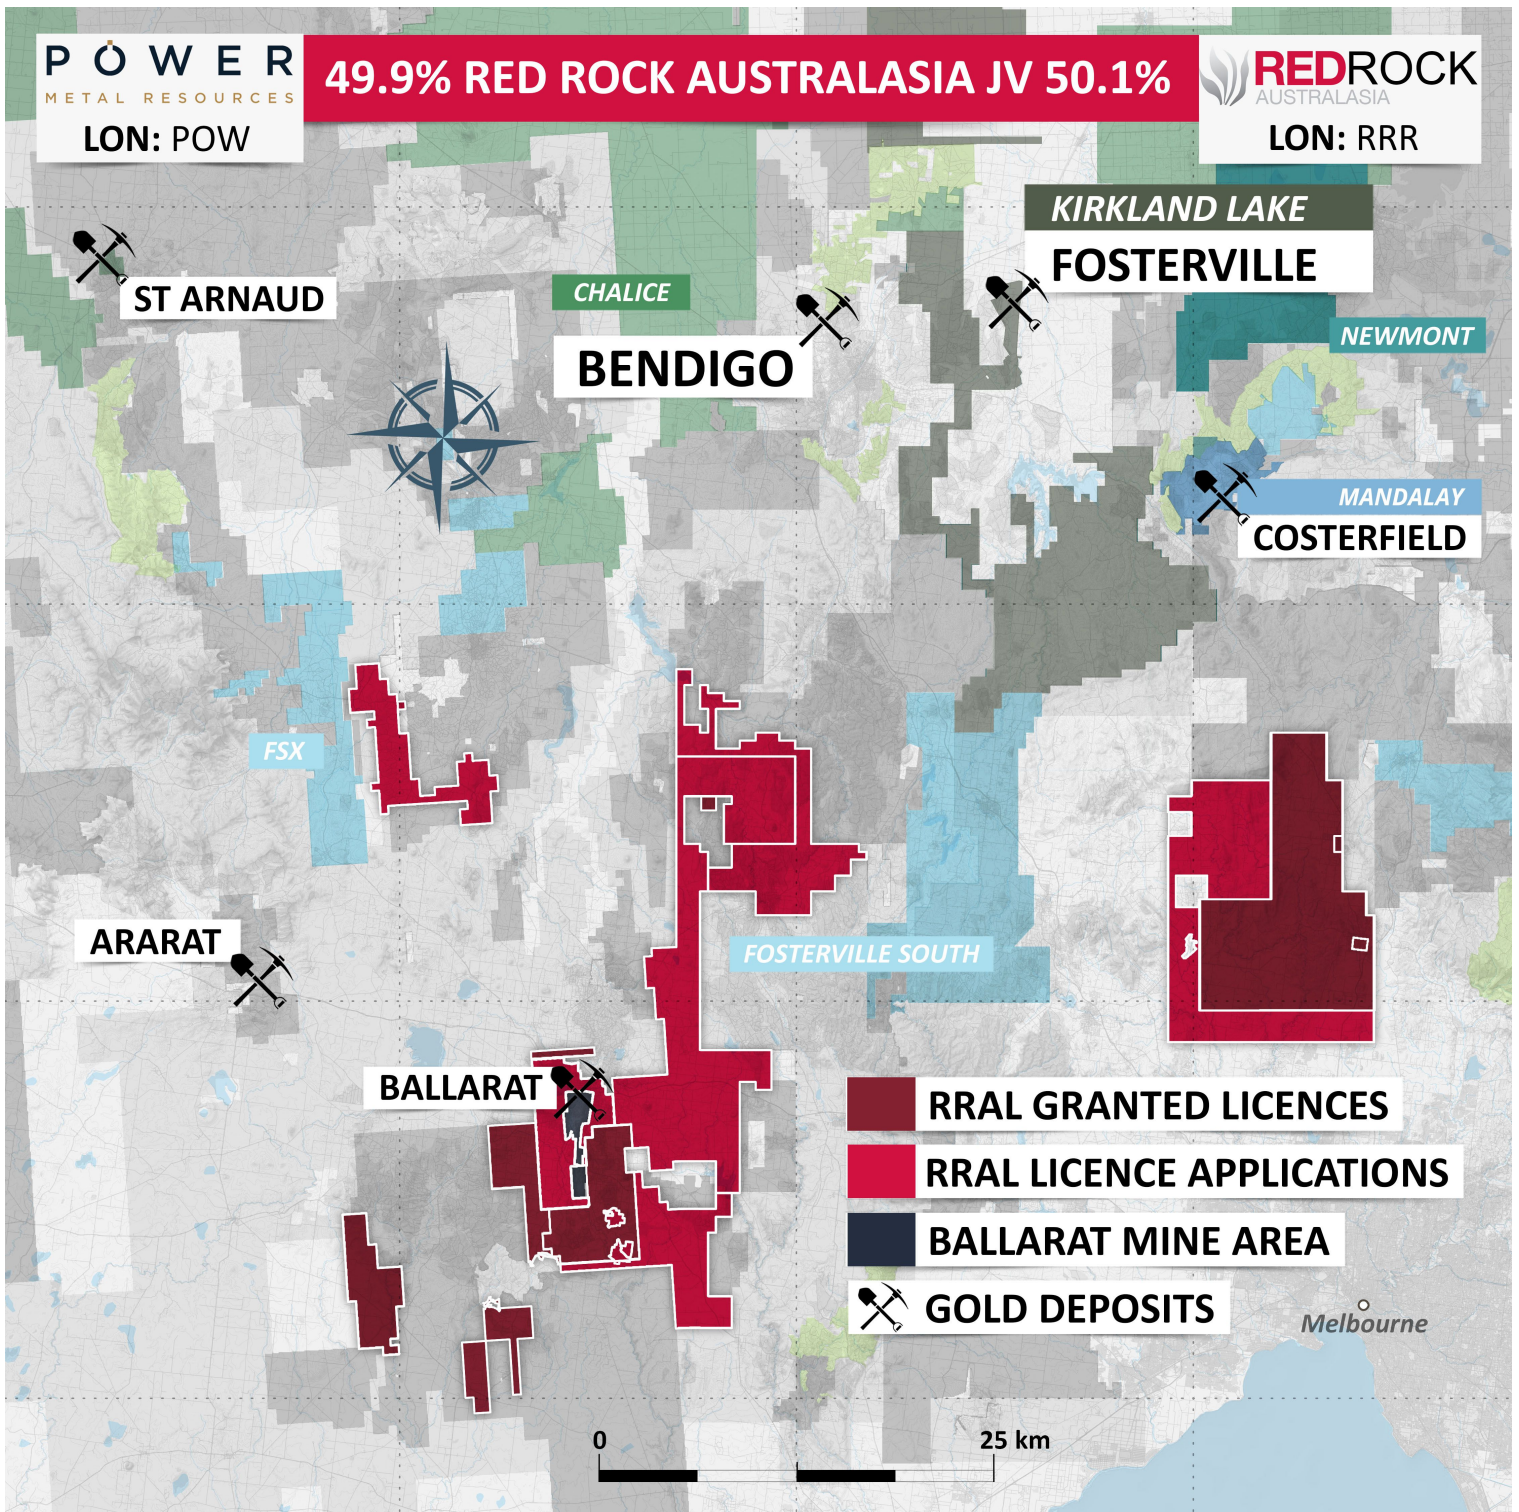

**P O W E R**  
METAL RESOURCES  
LON: POW

**49.9% RED ROCK AUSTRALASIA JV 50.1%**

**REDROCK**  
AUSTRALASIA  
LON: RRR

**ST ARNAUD**

**CHALICE**

**BENDIGO**

**KIRKLAND LAKE**

**FOSTERVILLE**

**NEWMONT**

**MANDALAY**

**COSTERFIELD**

**FSX**

**FOSTERVILLE SOUTH**

**ARARAT**

**BALLARAT**

**RRAL GRANTED LICENCES**

**RRAL LICENCE APPLICATIONS**

**BALLARAT MINE AREA**

**GOLD DEPOSITS**

Melbourne

0 25 km